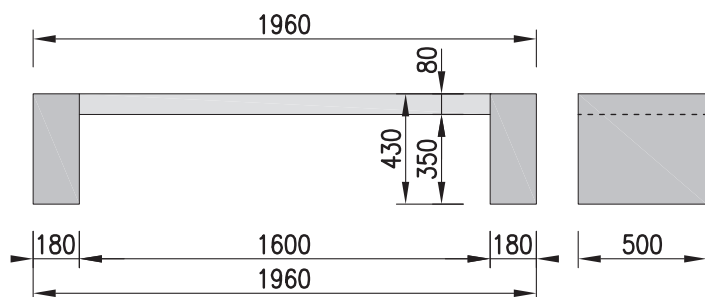

Lavica Exclusive.

ID výrobku:	Rozmery:								Cena EUR/ks:	
	A dĺžka (mm)		B šírka (mm)		C výška (mm)		D hrúbka steny (mm)	Hmotnosť (kg)	Bez DPH	S 20% DPH
Exclusive Mosaic/1960x500x430x180/80 št.	1960	x	500	x	430	x	180/80	195,8	600,00	720,00
Exclusive Cube/2500x450x450x450/450 št.	2500	x	450	x	450	x	450/450	206,6	750,00	900,00

Cenník platný od **01.01.2014**

Ručná výroba

100% recyklovateľný materiál, viac informácií na www.renit.sk

Renit Beton s.r.o.

Astrová 2/A
821 01 Bratislava

Výroba: Majorháza 6, Tomášov

Telefón: +421 2 4595 8583

Email: renit@renit.sk

www.renit.sk