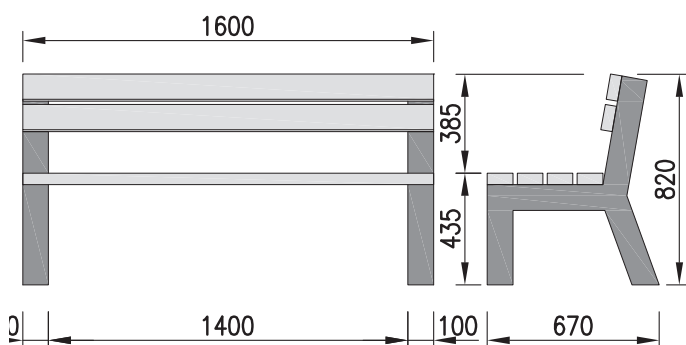

Lavica Basic.

ID výrobku:	Rozmery:								Cena EUR/ks:	
	A dĺžka (mm)		B šírka (mm)		C výška (mm)		D hrúbka steny (mm)	Hmotnosť (kg)	Bez DPH	S 20% DPH
Basic B/1600x450x430x120/45 št.	1600	x	450	x	430	x	120/45	71,8	238,20	285,84
Basic C/1600x450x430x70/45 št.	1600	x	450	x	430	x	70/45	80,0	188,20	225,84
Basic C/1600x450x430x180/45 št.	1600	x	450	x	430	x	180/45	177,2	228,20	273,84

Cenník platný od **01.01.2014**

Ručná výroba

100% recyklovateľný materiál, viac informácií na www.renit.sk

Renit Beton s.r.o.

Astrová 2/A
821 01 Bratislava

Výroba: Majorháza 6, Tomášov

Telefón: +421 2 4595 8583

Email: renit@renit.sk

www.renit.sk