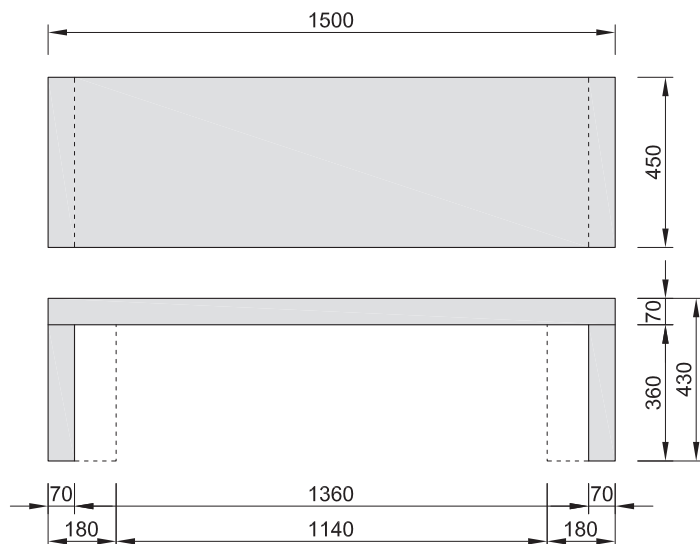

Lavica.

ID výrobku:	Rozmery:								Cena EUR/ks:	
	A dĺžka (mm)	B šírka (mm)		C výška (mm)		D hrúbka steny (mm)		Hmotnosť (kg)	Bez DPH	S 20% DPH
L /1500x450x430x70/ št.	1500	x	450	x	430	x	70/70	182,2	273,85	328,62
L /1500x450x430x180/70/ št.	1500	x	450	x	430	x	180/70	254,6	262,23	314,68
L /1500x450x430x180/180/ št.	1500	x	450	x	430	x	180/180	409,9	345,22	414,26

Cenník platný od **01.01.2014**

Ručná výroba

100% recyklovateľný materiál, viac informácií na www.renit.sk

Renit Beton s.r.o.

Astrová 2/A
821 01 Bratislava

Výroba: Majorháza 6, Tomášov

Telefón: +421 2 4595 8583

Email: renit@renit.sk

www.renit.sk